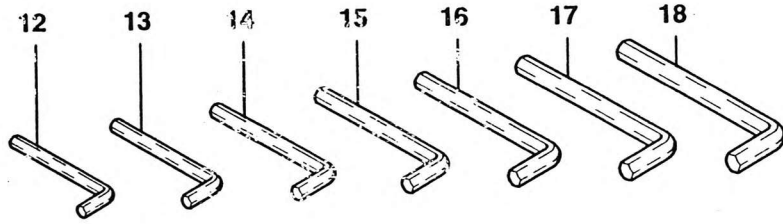

WERKZEUGKASTEN KOMPLETT
TOOL BOX, COMPLETE

BILDTAFEL
PICTORIAL DISPLAY

GMK 3050
BE 790
G 879

10.96

0933227-ETL G

1/2

WERKZEUGKASTEN KOMPLETT
TOOL BOX, COMPLETE

BILDTADEL
PICTORIAL DISPLAY