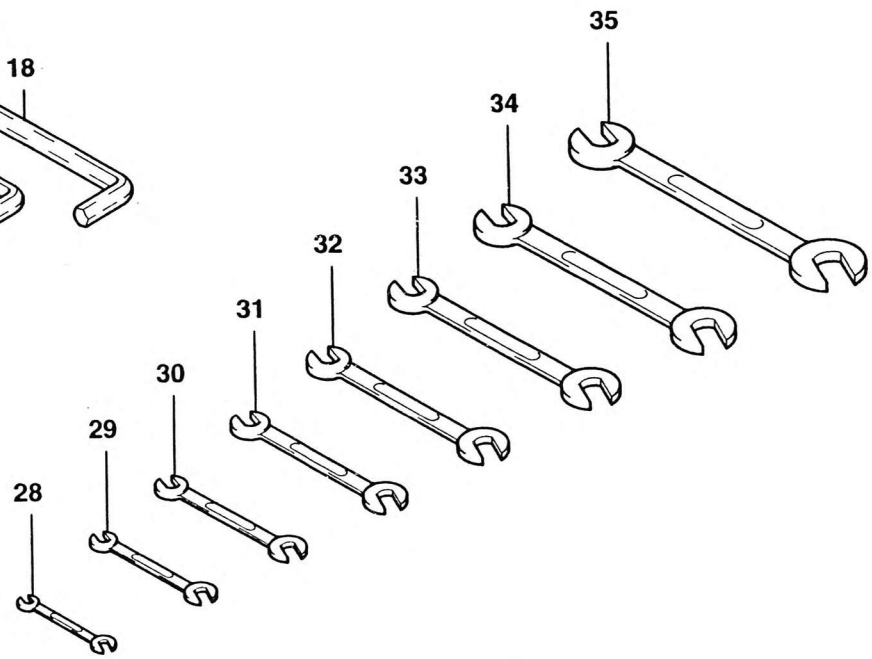

WERKZEUGKASTEN KOMPLETT
TOOL BOX, COMPLETE

BILDTAFEL
PICTORIAL DISPLAY

GMK 3050
BE 790
G 879

10.96

0933227-ETL G

1/2

WERKZEUGKASTEN KOMPLETT
TOOL BOX, COMPLETE

BILDTADEL
PICTORIAL DISPLAY

10.96

0933227-ETL G

2/2

GMK 3050
BE 790
G 679